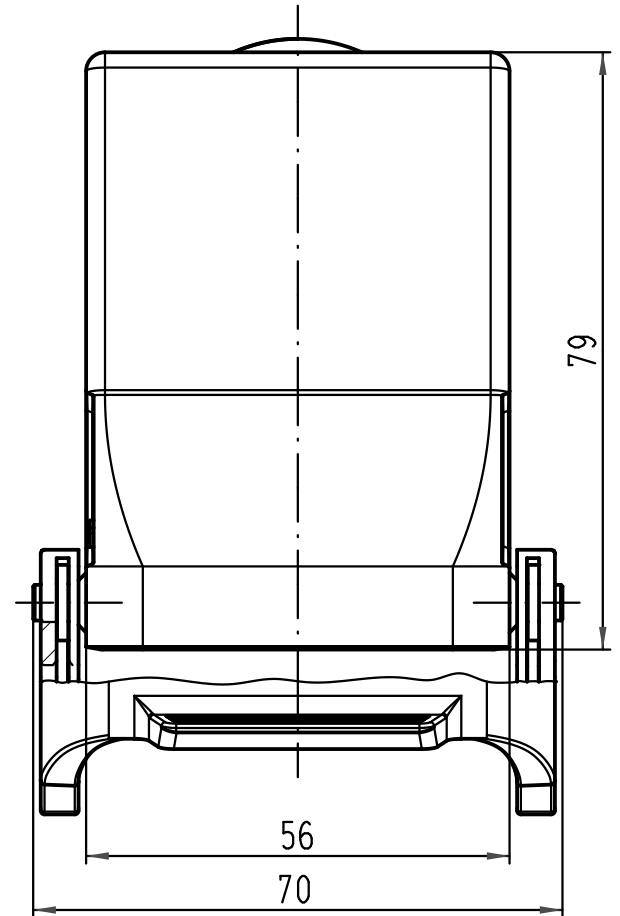

1 2 3 4 5 6

A

B

C

D

 All Dimensions in mm Original Size DIN A 4			Techn. Character.			Nicht tolerierte Maße/ Free size tolerances	
			Dat.	Name	Maßstab/ Scale	Han 32A-gs-QB-29 Tüllengehäuse seitlicher Kabelausgang/ hood side-entry	
413155	27.08.07	Ho	Detail.	05.03.93			
29485	30.05.01	DY	Insp.		HERB		
24772	18.09.98	PL	Stand.		NÖTZEL		
20847	08.01.97	SPER	HARTING Electric GmbH & Co. KG			TB 09 20 032 0531 Sub.	Blatt/ page
15042	07.06.93	HERB	D-32339 Espelkamp				
Mod.	Dat.	Name					