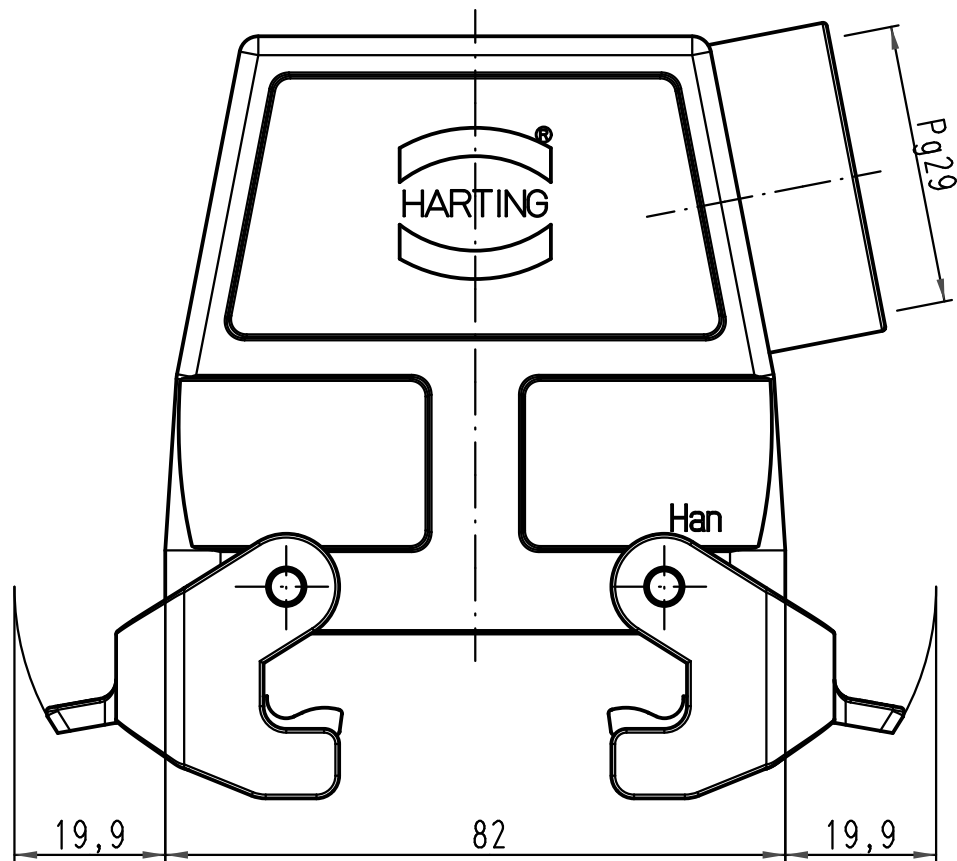

1 2 3 4 5 6

A

B

C

D

 All Dimensions in mm Original Size DIN A 4			Techn. Character.			Nicht tolerierte Maße/ Free size tolerances	
			Dat.	Name	Maßstab/ Scale	Han 32A-gs-QB-29 Tüllengehäuse seitlicher Kabelausgang/ hood side-entry	
413155	27.08.07	Ho	Detail.	05.03.93			
29485	30.05.01	DY	Insp.		HERB		
24772	18.09.98	PL	Stand.		NÖTZEL		
20847	08.01.97	SPER	HARTING Electric GmbH & Co. KG			TB 09 20 032 0531 Sub.	Blatt/ page
15042	07.06.93	HERB	D-32339 Espelkamp				
Mod.	Dat.	Name					