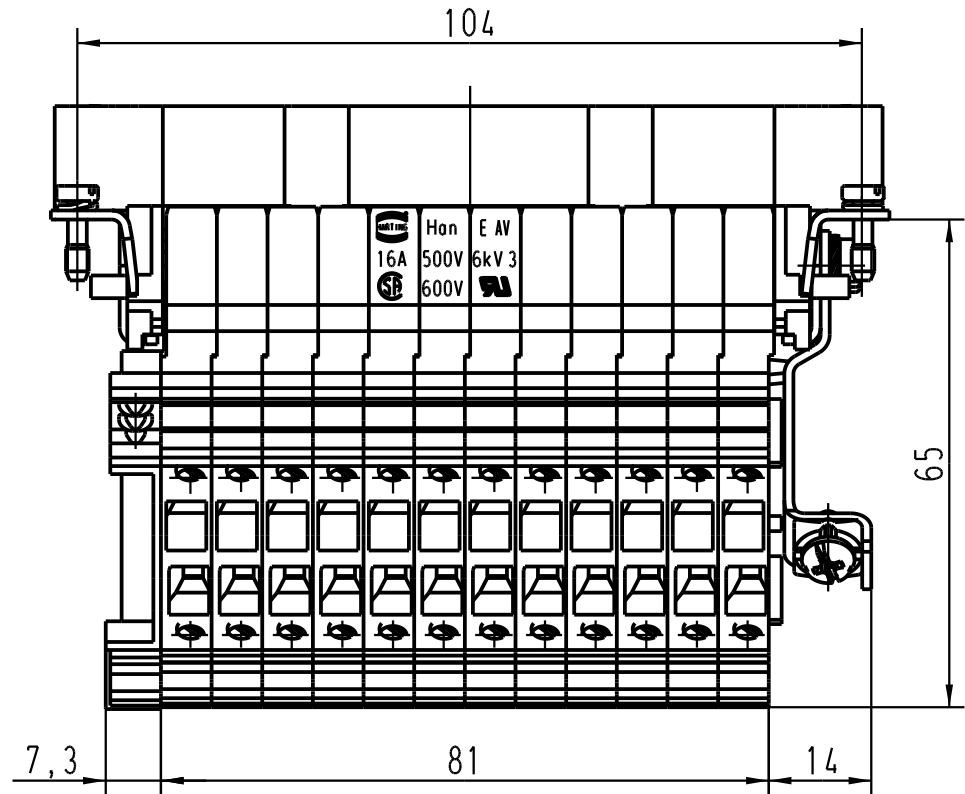

5

4

3

2

1

1) Aufnahme für Bezeichnungsschilder (max. 6-stellig)  
*slots for designation strips (max. 6 digits)*

All Dimensions in mm Original Size DIN A 4			Techn. Character.			Nicht tolerierte Masse/ Free size tolerances		
			Dat.	Name	Massstab/ Scale  1 : 1	HAN 24 E-AV-M-MK Anschlussverteiler links <i>terminal block connector left</i>		
			Detail.	22.02.93 WILD.				
			Insp.	HERB.				
			Stand.					
410278	05.01.05	DY	HARTING Electric GmbH & Co. KG			TB 09 33 024 4625		
Mod.	Dat.	Name	D-32339 Espelkamp					