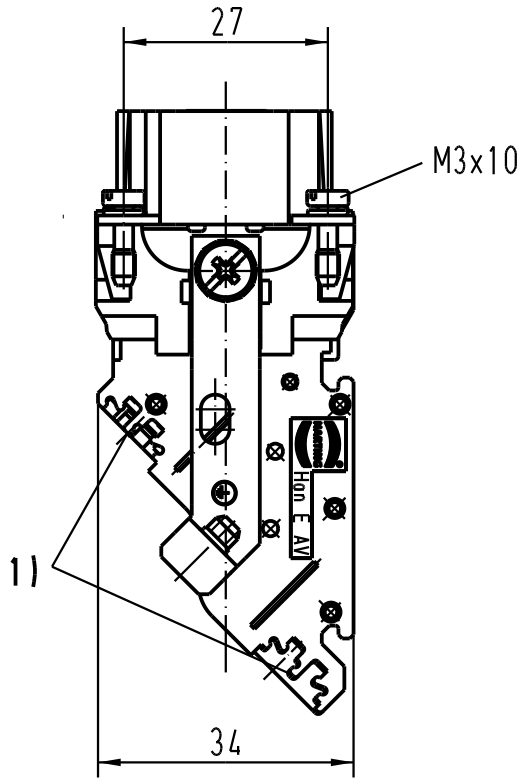

5

4

3

2

1

1) Aufnahme für Bezeichnungsschilder (max. 6-stellig)  
*slots for designation strips (max. 6 digits)*

All Dimensions in mm Original Size DIN A 4			Techn. Character.			Nicht tolerierte Masse/ Free size tolerances		
			Dat.	Name	Massstab/ Scale  1 : 1	HAN 24 E-AV-M-MK Anschlussverteiler links <i>terminal block connector left</i>		
			Detail.	22.02.93 WILD.				
			Insp.	HERB.				
			Stand.					
410278	05.01.05	DY	HARTING Electric GmbH & Co. KG			TB 09 33 024 4625		
Mod.	Dat.	Name	D-32339 Espelkamp					