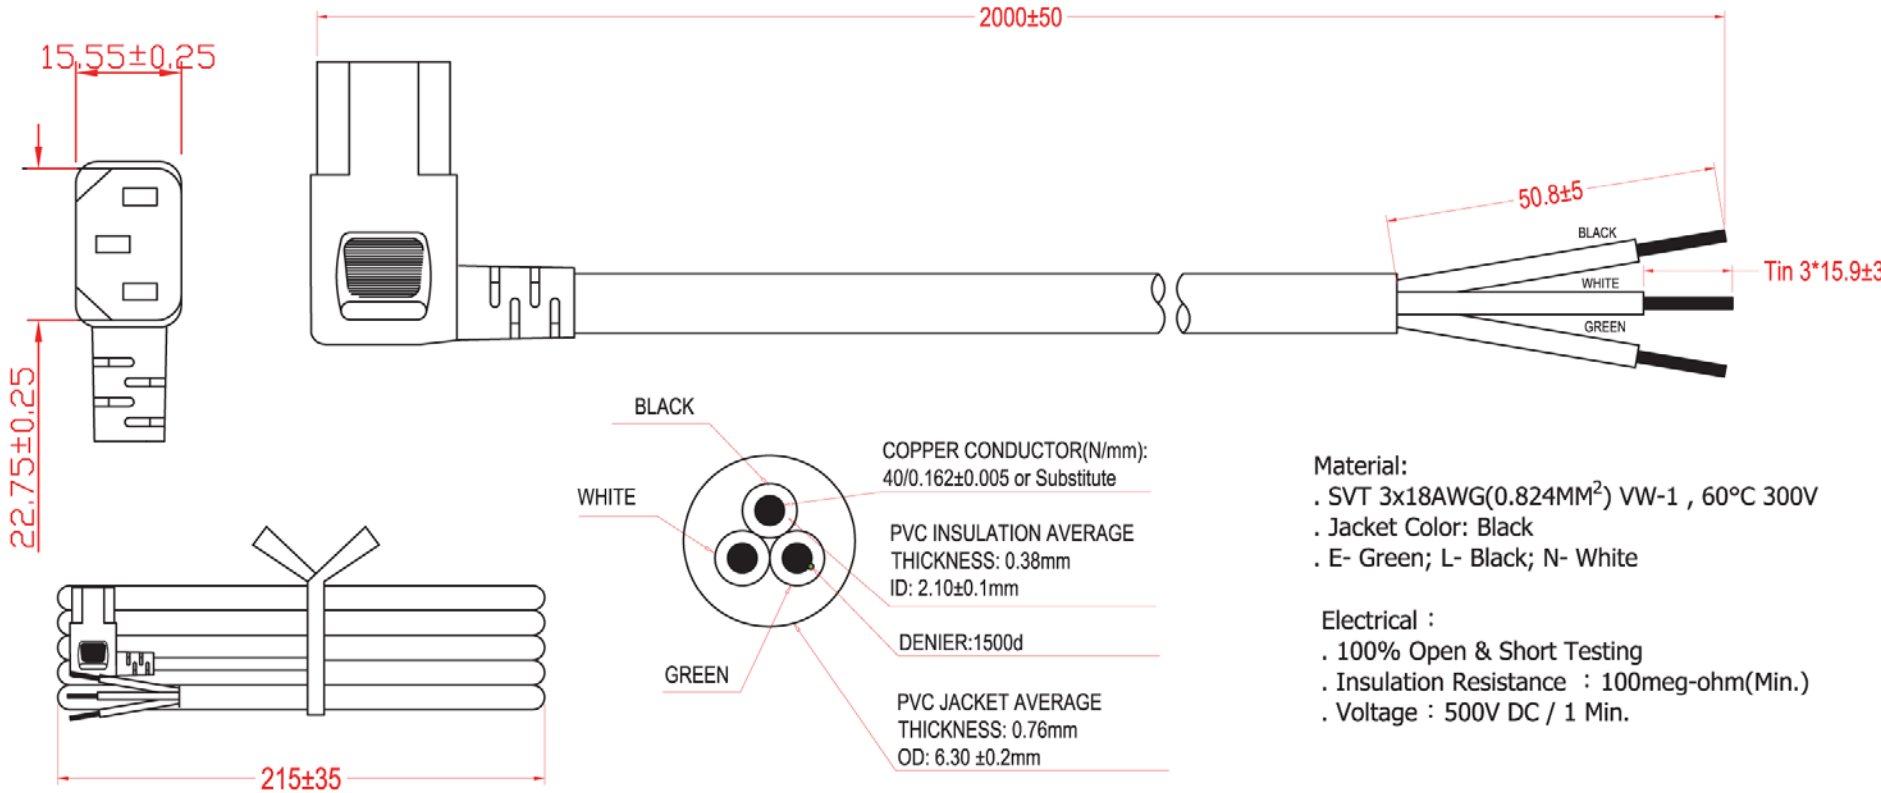

E

F

F

G

G

H

H

Material:
 . SVT 3x18AWG(0.824MM²) VW-1 , 60°C 300V
 . Jacket Color: Black
 . E- Green; L- Black; N- White

Electrical :
 . 100% Open & Short Testing
 . Insulation Resistance : 100meg-ohm(Min.)
 . Voltage : 500V DC / 1 Min.

Unit: mm

Scale	Free						Date	Name	Title
TOLERANCE							Drawn	27.12.11	Chappell
X.	±X						Approved	20.06.13	Groll
X.X	±X								ASSMANN WSW-No.
X.XX	±X								AK500-RA-6-2
DIM	TOL								Drawing-No.
X.°	±X°								rev01
X.X°	±X°	①	Updated all information	20.06.13	Wilson				Replace
Angle	TOL	Id.	Modification	Date	Name				Sheet
						<small>1840 W. Drake Drive, Suite 101 • Tempe, AZ 85283 Toll Free: 1-877-277-6266 • Email: info@assmann.us</small>			1/1