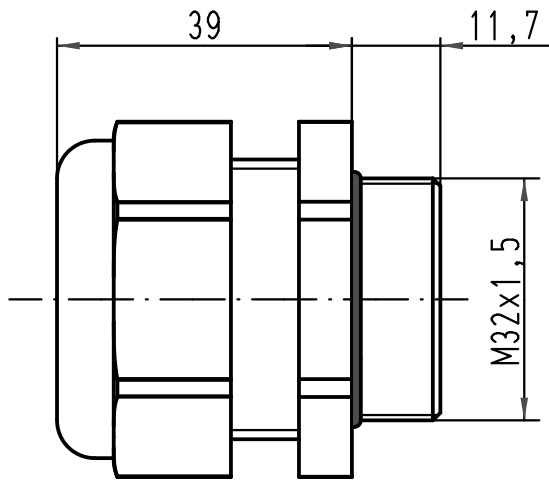

1 2 3 4 5 6

A

B

C

D

 All Dimensions in mm Original Size DIN A 4			Techn. Character.			Nicht tolerierte Maßel/Free size tolerances				
				Dat.	Name	Maßstab/Scale  1:1	Kabelverschraubung Kunststoff M32x1,5 cable gland plastic			
			Detail.	19.05.10	VF					
			Insp.		Sch					
			Stand.							
A			HARTING Electric GmbH & Co. KG D-32339 Espelkamp				TB 19 00 000 5194			Blatt/ page
Mod.	Dat.	Name					Sub. TB 19 00 000 5194 v. 21.02.06			