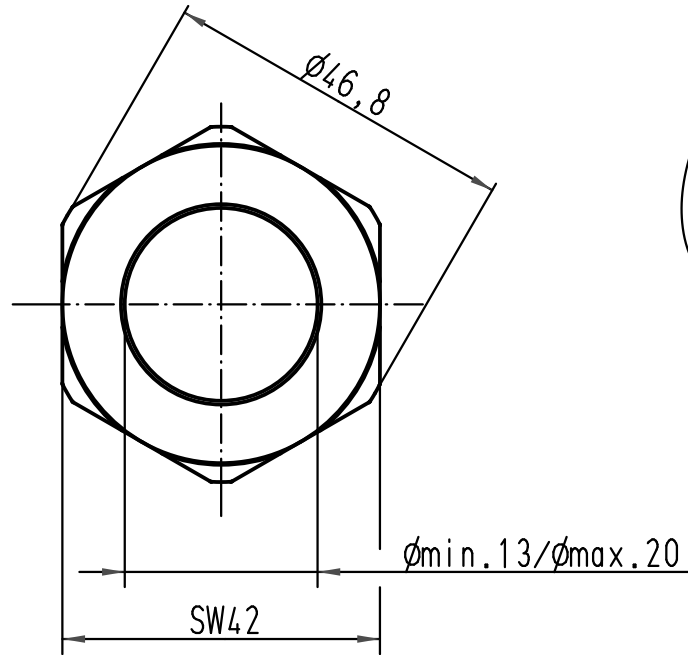

1 2 3 4 5 6

A

B

C

D

 All Dimensions in mm Original Size DIN A 4			Techn. Character.			Nicht tolerierte Maßel/Free size tolerances				
				Dat.	Name	Maßstab/Scale  1:1	Kabelverschraubung Kunststoff M32x1,5 cable gland plastic			
			Detail.	19.05.10	VF					
			Insp.		Sch					
			Stand.							
A			HARTING Electric GmbH & Co. KG D-32339 Espelkamp				TB 19 00 000 5194			Blatt/ page
Mod.	Dat.	Name					Sub. TB 19 00 000 5194 v. 21.02.06			