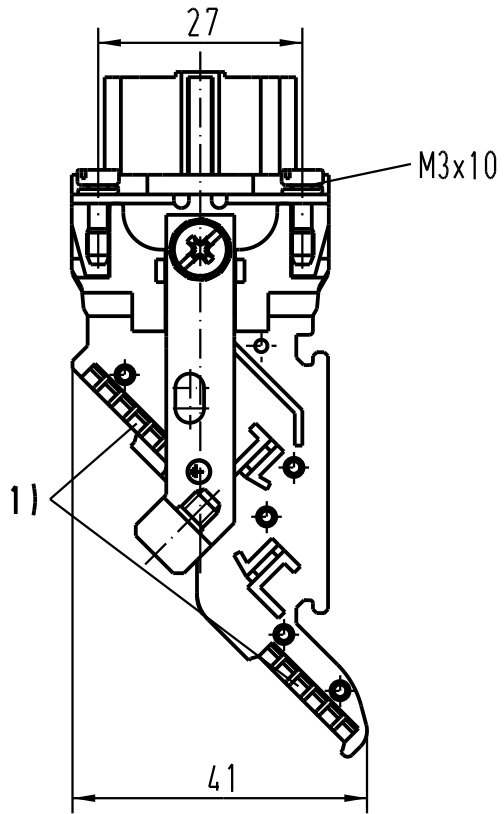

5

4

3

2

1

1) Aufnahme für Bezeichnungsschilder (max. 6-stellig)  
 slots for designation strips (max. 6 digits)

	All Dimensions in mm Original Size DIN A 4			Techn. Character.			Nicht tolerierte Masse / Free size tolerances		
					Dat.	Name	Massestab / Scale		
				Detail.	24.01.95	SPER	1:1		
			Insp.		SDT				
			Stand.						
411631	01.06.05	Loe.	HARTING Electric GmbH & Co. KG				Han 16ES-AV-f Anschlussverteiler links/ terminal block connector left		
410278	05.01.05	DY	D-32339 Espelkamp						
Mod.	Dat.	Name				TB 09 33 016 4729			Blatt / page
						Sub.			