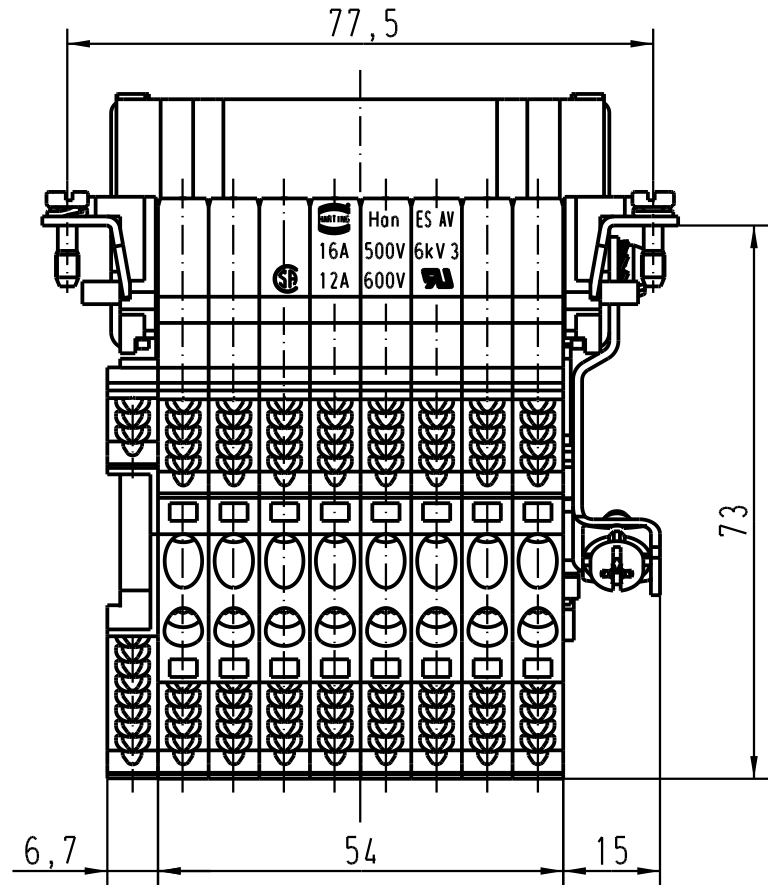

5

4

3

2

1

1) Aufnahme für Bezeichnungsschilder (max. 6-stellig)  
 slots for designation strips (max. 6 digits)

	All Dimensions in mm Original Size DIN A 4			Techn. Character.			Nicht tolerierte Masse / Free size tolerances		
					Dat.	Name	Massestab / Scale		
				Detail.	24.01.95	SPER	1:1		
			Insp.		SDT				
			Stand.						
411631	01.06.05	Loe.	HARTING Electric GmbH & Co. KG				Han 16ES-AV-f Anschlussverteiler links/ terminal block connector left		
410278	05.01.05	DY	D-32339 Espelkamp						
Mod.	Dat.	Name				TB 09 33 016 4729			Blatt / page
						Sub.			