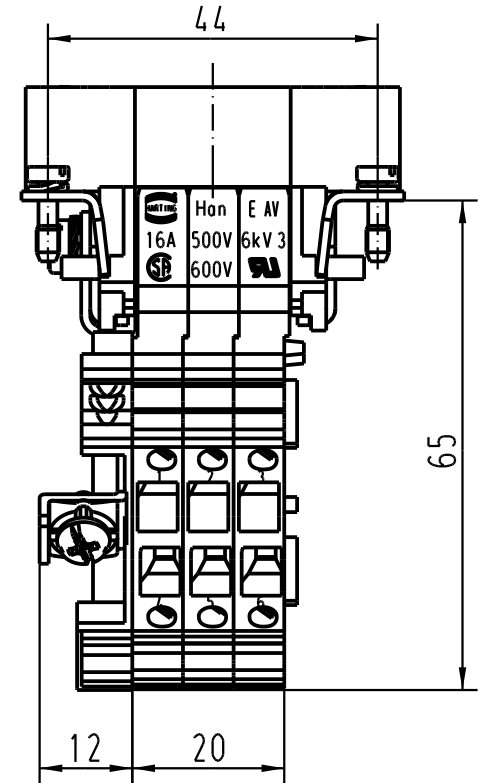

5

4

3

2

1

1) Aufnahme für Bezeichnungsschilder (max. 6-stellig)
slots for designation strips (max. 6 digits)

 All Dimensions in mm Original Size DIN A 4			Techn. Character.			Nicht tolerierte Masse / Free size tolerances		
				Dat.	Name	Massstab / Scale		
			Detail.	22.02.93	WILD.	1 : 1		
			Insp.		HERB.			
			Stand.					
410278	05.01.05	DY	HARTING Electric GmbH & Co. KG D-32339 Espelkamp			HAN 6 E-AV-M-MK Anschlussverteiler rechts <i>terminal block connector right</i>		
Mod.	Dat.	Name				TB 09 33 006 4635		
						Blatt / page		