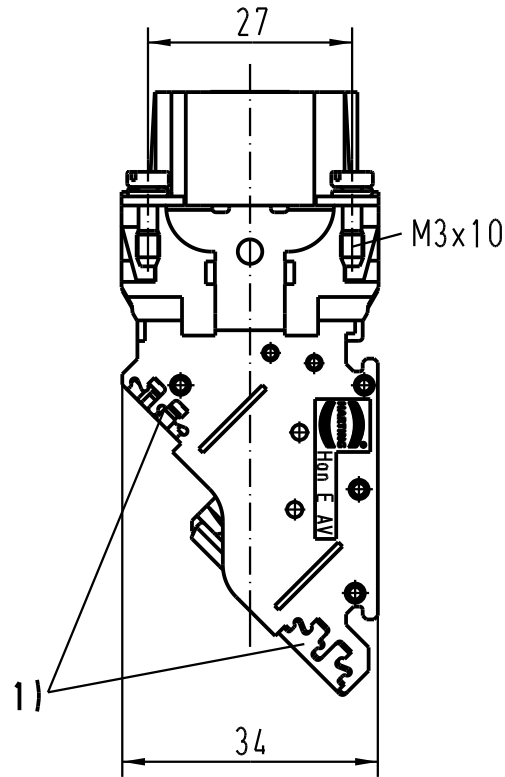

5

4

3

2

1

1) Aufnahme für Bezeichnungsschilder (max. 6-stellig)
slots for designation strips (max. 6 digits)

 All Dimensions in mm Original Size DIN A 4			Techn. Character.			Nicht tolerierte Masse / Free size tolerances		
				Dat.	Name	Massstab / Scale		
			Detail.	22.02.93	WILD.	1 : 1		
			Insp.		HERB.			
			Stand.					
410278	05.01.05	DY	HARTING Electric GmbH & Co. KG D-32339 Espelkamp			HAN 6 E-AV-M-MK Anschlussverteiler rechts <i>terminal block connector right</i>		
Mod.	Dat.	Name				TB 09 33 006 4635		
						Blatt / page		