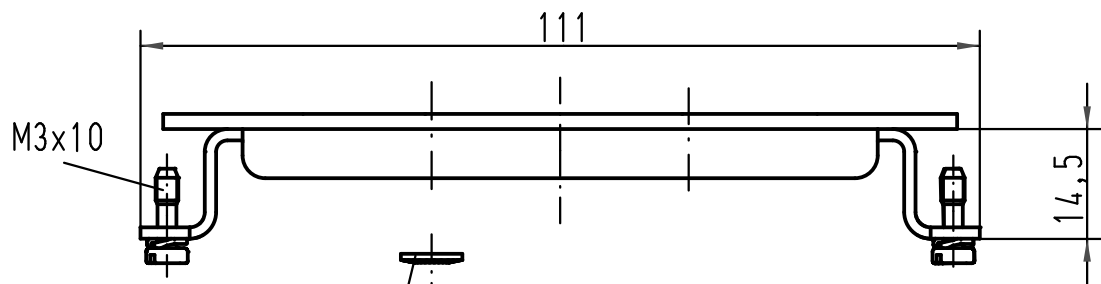

1	2	3	4	⊕
1	2	3	4	⊕
1	2	3	4	⊕
1	2	3	4	⊕

Klebeetiketten zur Kennzeichnung der Kontakte und Schutzkontakte auf den Halterahmen nach DIN EN 61984, 6.2.3

Stickers to mark the contacts and PE contacts on the frame acc. to DIN EN 61984, 6.2.3

4x lose beigelegt/
4x enclosed separately

	All Dimensions in mm Original Size DIN A 4			Techn. Character.		Nicht tolerierte Maß/Free size tolerances	
				Dat.	Name	Maßstab/Scale 1:1	Han 3HC-Halterung/Han 3HC-Frame für Han 24HPR Gehäuse/ for Han 24HPR hood
			Detail.	21.04.09	Ho		
			Insp.		Sch		
			Stand.				
A			HARTING Electric GmbH & Co. KG D-32339 Espelkamp				TB 09 11 000 9963
Mod.	Dat.	Name					
							Blatt/ page