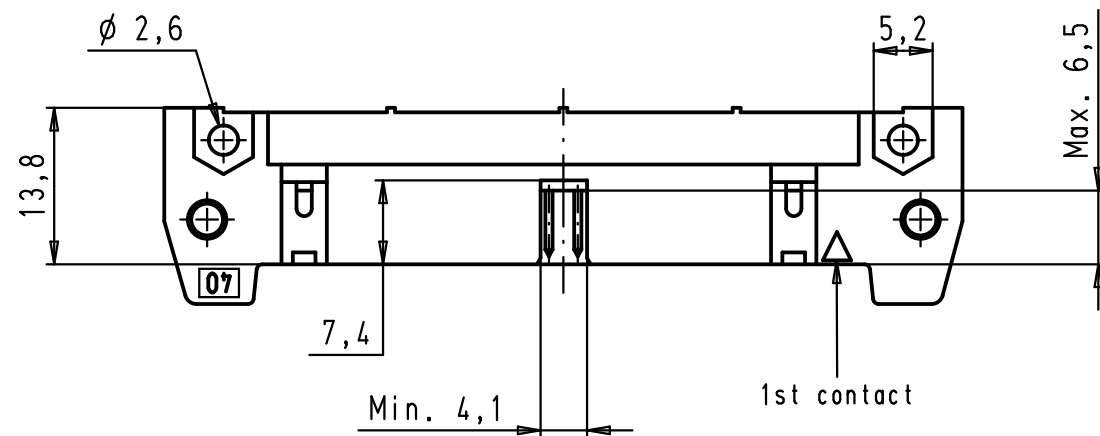

Alle Rechte vorbehalten/ All rights reserved

09 18 540 7926	3
09 18 540 6926	2
09 18 540 5926	0,76 μm Au
Part number	Performance level

			Det.	Name	 All Dim. in mm Orig. Size DIN A 3	SEK 18 Male Connector Standard 40 poles Angled wrap posts Without locking levers	Maßstab/ Scale 1,5:1
		Detail.	19/09/02	CV			
		Insp.					
			Stand.				
34890	13/06/08	PK	HARTING EURL F-95972 Paris			TB 09 18 540 X926	Blatt/ Page 1 / 1
31092	19/09/02	CV	Mod.	Det.			
						Sub.	