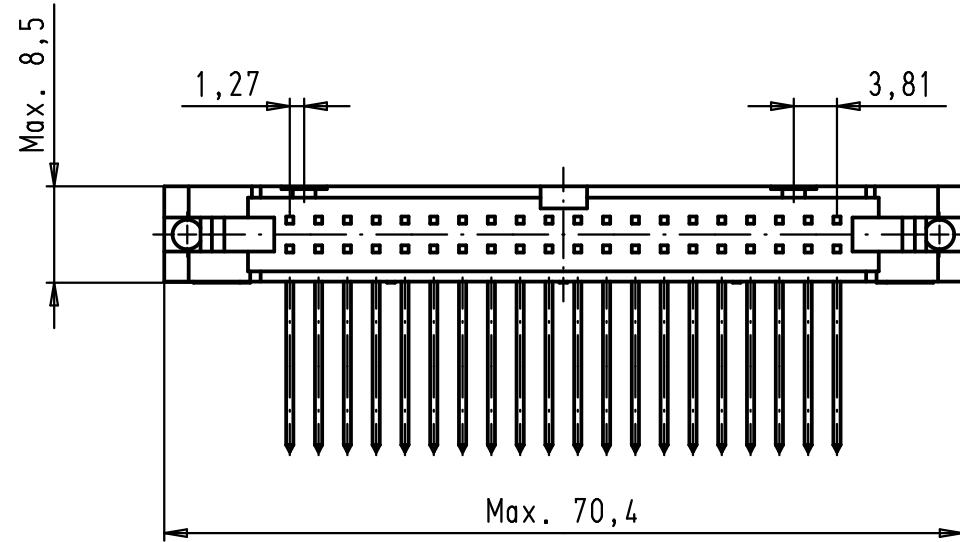

Alle Rechte vorbehalten/ All rights reserved

09 18 540 7926	3
09 18 540 6926	2
09 18 540 5926	0,76 μm Au
Part number	Performance level

			Det.	Name	 All Dim. in mm Orig. Size DIN A 3	SEK 18 Male Connector Standard 40 poles Angled wrap posts Without locking levers	Maßstab/ Scale 1,5:1
		Detail.	19/09/02	CV			
		Insp.					
			Stand.				
34890	13/06/08	PK	HARTING EURL F-95972 Paris			TB 09 18 540 X926	Blatt/ Page 1 / 1
31092	19/09/02	CV	Mod.	Det.			
						Sub.	