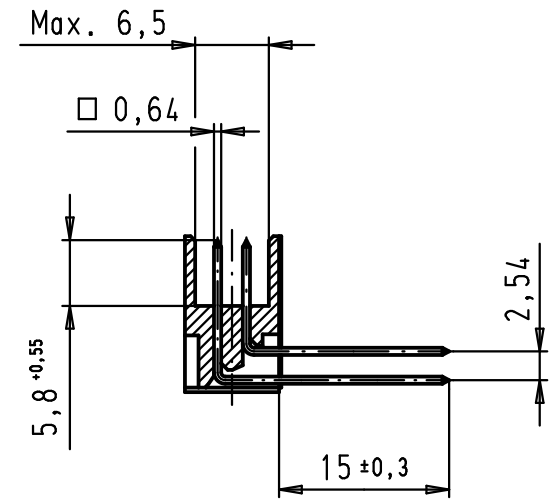

Alle Rechte vorbehalten/ All rights reserved

09 18 540 7926	3
09 18 540 6926	2
09 18 540 5926	0,76 μm Au
Part number	Performance level

			Det.	Name	 All Dim. in mm Orig. Size DIN A 3	SEK 18 Male Connector Standard 40 poles Angled wrap posts Without locking levers	Maßstab/ Scale 1,5:1
		Detail.	19/09/02	CV			
		Insp.					
			Stand.				
34890	13/06/08	PK	HARTING EURL F-95972 Paris			TB 09 18 540 X926	Blatt/ Page 1 / 1
31092	19/09/02	CV	Mod.	Det.			
						Sub.	