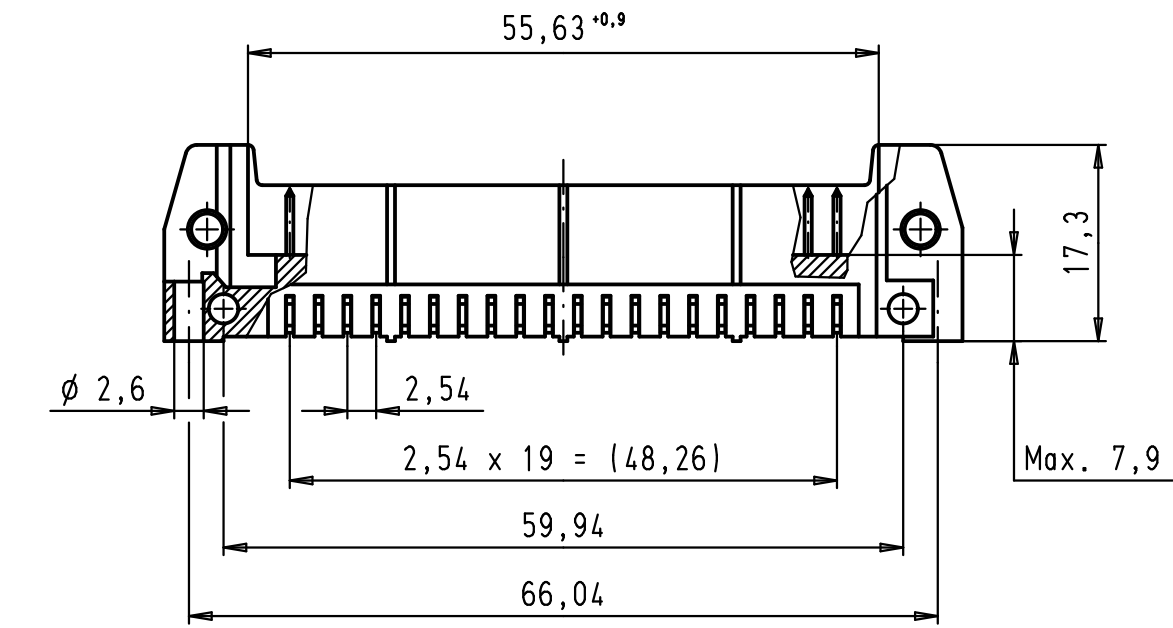

Alle Rechte vorbehalten/ All rights reserved

09 18 540 7926	3
09 18 540 6926	2
09 18 540 5926	0,76 μm Au
Part number	Performance level

			Det.	Name	 All Dim. in mm Orig. Size DIN A 3	SEK 18 Male Connector Standard 40 poles Angled wrap posts Without locking levers	Maßstab/ Scale 1,5:1
		Detail.	19/09/02	CV			
		Insp.					
			Stand.				
34890	13/06/08	PK	HARTING EURL F-95972 Paris			TB 09 18 540 X926	Blatt/ Page 1 / 1
31092	19/09/02	CV	Mod.	Det.			
						Sub.	